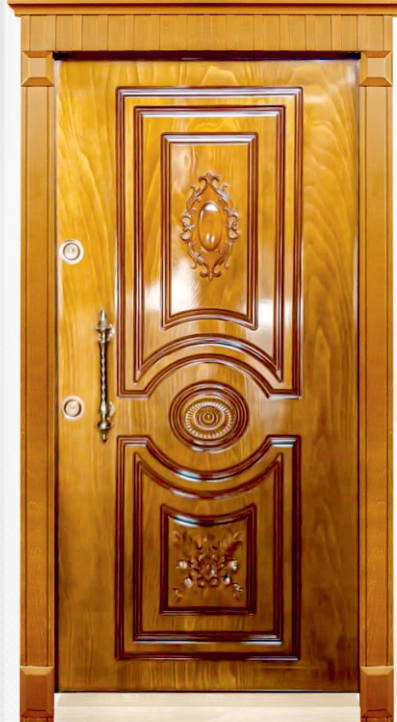

A.427

روکش راش

The Newest Model In 2020

AKADOOR

سری درب های ضد سرقت برجسته