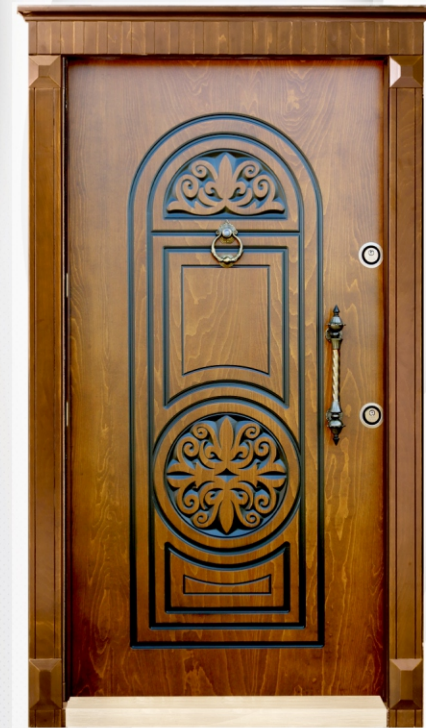

AKADOOR

سری درب های ضد سرقت سی ان سی راش

K.216
روکش راش

The Newest Model In 2020

AKADOOR

سری درب های ضد سرقت سی ان سی راش

K.215
روکش راش

The Newest Model In 2020