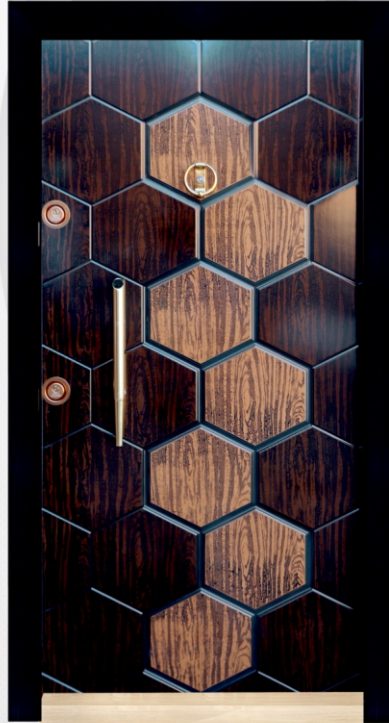

AKADOOR

سری درب های ضد سرقت پریمیتری

K.226
روکش پریمتر

The Newest Model In 2020

AKADOOR

سری درب های ضد سرقت سی ان سی راش

K.225
روکش راش

The Newest Model In 2020

AKADOOR

سری درب های ضد سرقت سی ان سی راش

K.224
روکش راش

The Newest Model In 2020

AKADOOR

سری درب های ضد سرقت پریتتری

K.229

روکش پریتتر

The Newest Model In 2020

AKADOOR

سری درب های ضد سرقت پریتتری

K.228

روکش پریتتر

The Newest Model In 2020

AKADOOR

سری درب های ضد سرقت پریتتری