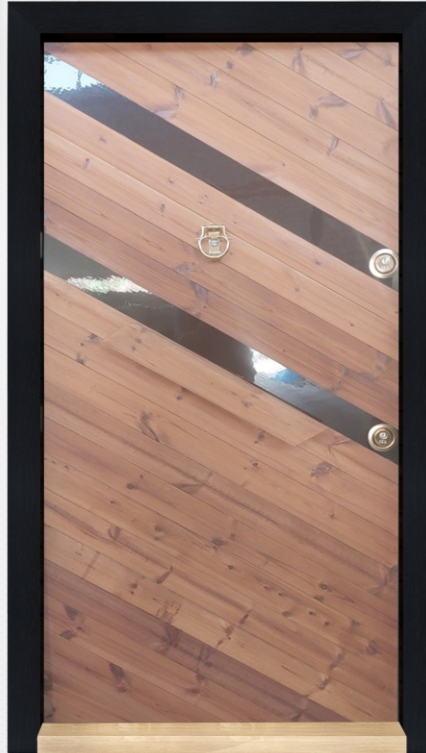

K.245
روکش ترموود
با دستگیره مخفی

The Newest Model In 2020

سری دربهای ضد سرقت سی ان سی

K.250
وسط استیل
طلایی

The Newest Model In 2020

سری دربهای ضد سرقت ترموود

K.249
ترموود دورنگ
با دستگیره چوبی

The Newest Model In 2020