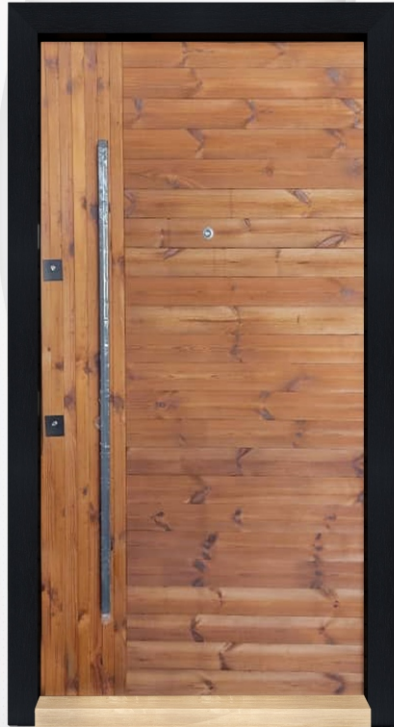

سری درب های ضدسرقت روکش راش

K.233
روکش
راش دورنگ

The Newest Model In 2020

سری درب های ضدسرقت ترموود

K.238
ترموود
پشت بلوط

The Newest Model In 2020

سری درب های ضدسرقت روکش بلوط

K.237
روکش
بلوط ترسه