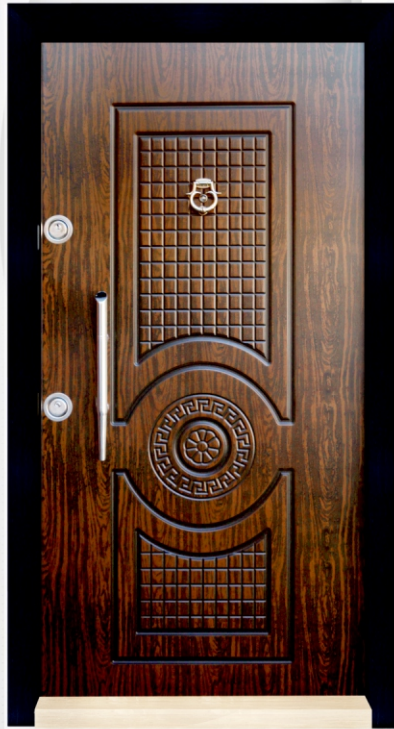

AKADOOR

سری درب های ضد سرقت سی ان سی راش

K.222
روکش راش

The Newest Model In 2020

AKADOOR

سری درب های ضد سرقت سی ان سی راش

K.221
روکش راش

The Newest Model In 2020

AKADOOR

سری درب های ضد سرقت پریمیتری

K.226
روکش پریمتر

The Newest Model In 2020

AKADOOR

سری درب های ضد سرقت سی ان سی راش

K.225
روکش راش

The Newest Model In 2020