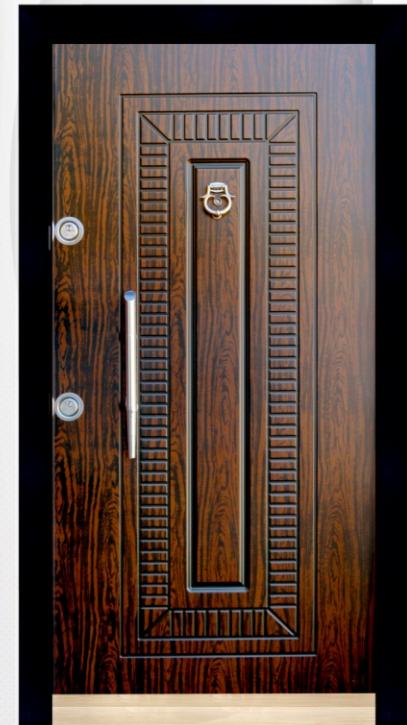

AKADOOR

سری درب های ضد سرقت پریتمتری

K.231

روکش پریتمتر

The Newest Model In 2020

AKADOOR

سری درب های ضد سرقت پریتمتری

K.230