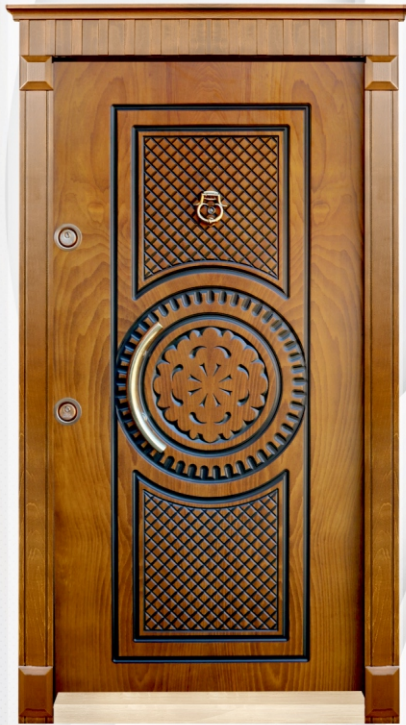

The Newest Model In 2020

AKADOOR

سری درب های ضد سرقت سی ان سی بلوط

K.206

روکش بلوط

The Newest Model In 2020

AKADOOR

سری درب های ضد سرقت سی ان سی راش