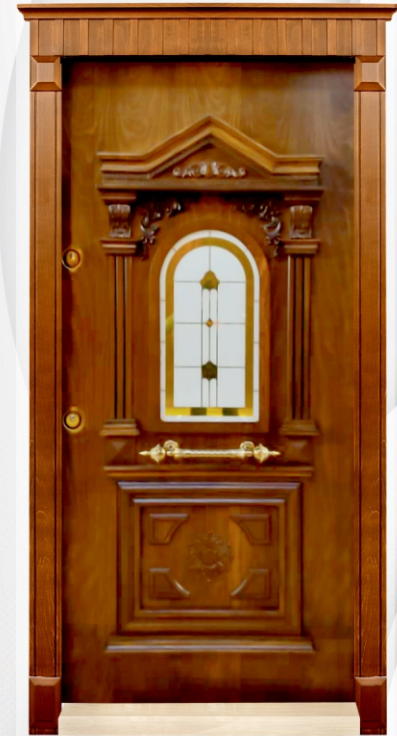

A.435

روکش راش
۱.۵ لنگه

The Newest Model In 2020

سری درب های ضد سرقت برجسته