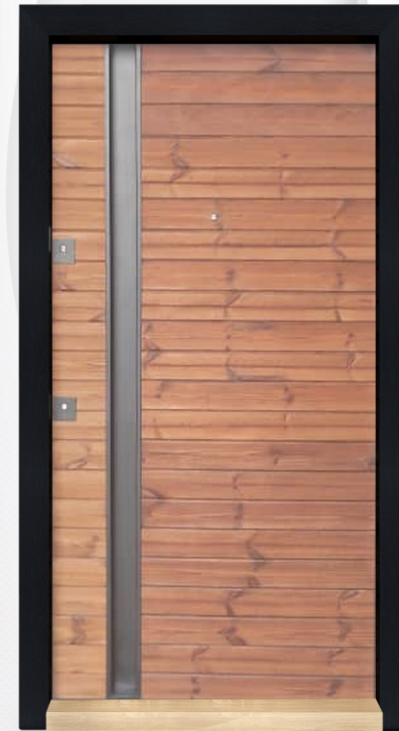

The Newest Model In 2020

سری دربهای ضد سرقت طرح سنگ

K.247
طرح سنگ

The Newest Model In 2020

سری دربهای ضد سرقت شیشه سکوریت

K.246
سکوریت با
طرح سنگ با
دستگیره مخفی

The Newest Model In 2020

سری دربهای ترموود