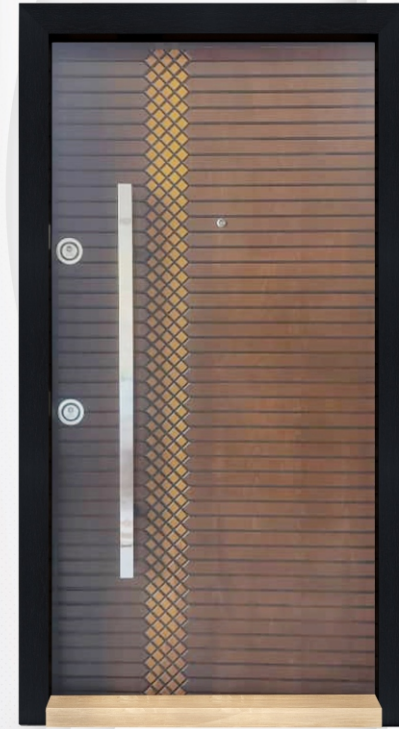

The Newest Model In 2020

K.233
روکش
راش دورنگ