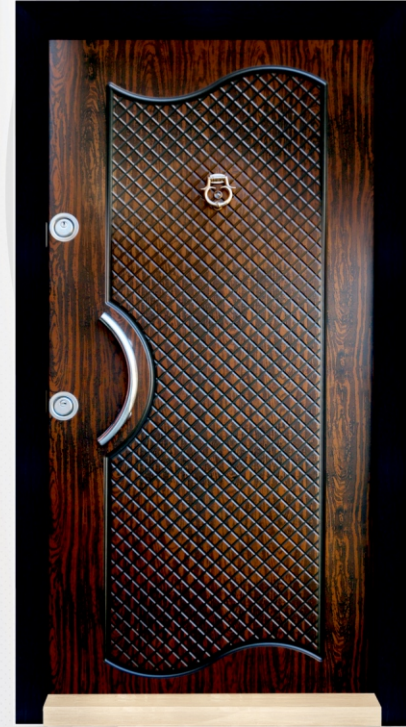

The Newest Model In 2020

AKADOOR

سری درب های ضد سرقت پریتتری

K.228

روکش پریتتر

The Newest Model In 2020

AKADOOR

سری درب های ضد سرقت پریتتری